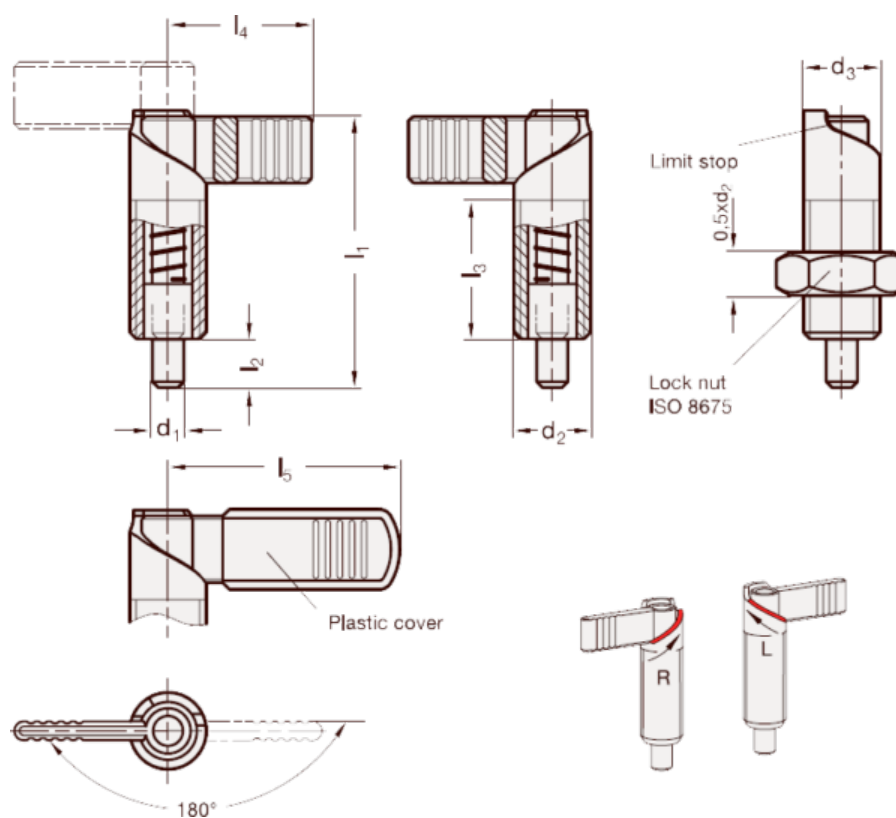

Varenummer: 207218M1615RA  
Beskrivelse: E+G Positioneringsbolt  
GN 721-8-M16x1,5-RA

## Mål

d1 = 8  
d2 = M16x1.5  
d3 = 16  
l1 = 56  
l2 = 10  
l3 = 30  
l4 = 32  
l5 = -

Vægt i (g) = 64